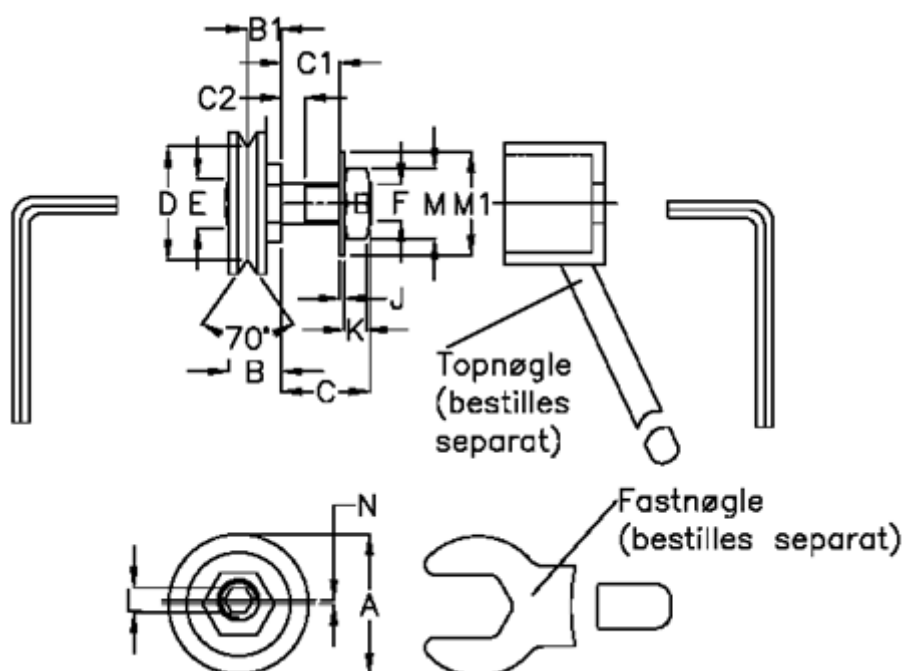

Varenummer: 0571518580
 Beskrivelse: Hepco GV3 leje GLJ 580 ENS
 Slimline m. lang aksel

Mål

a = 58.0	F = M14 x 1,5
B = 22.8	J = 1.60
B1 = 14.3	K = 8.0
C = 30	L = 6.0
C1 = 20.4	M = 22
C2 = 7.9	M1 = 28
D = 46.08	N = 1.50
E = 23.5	vægt kg/1000 = 0.280